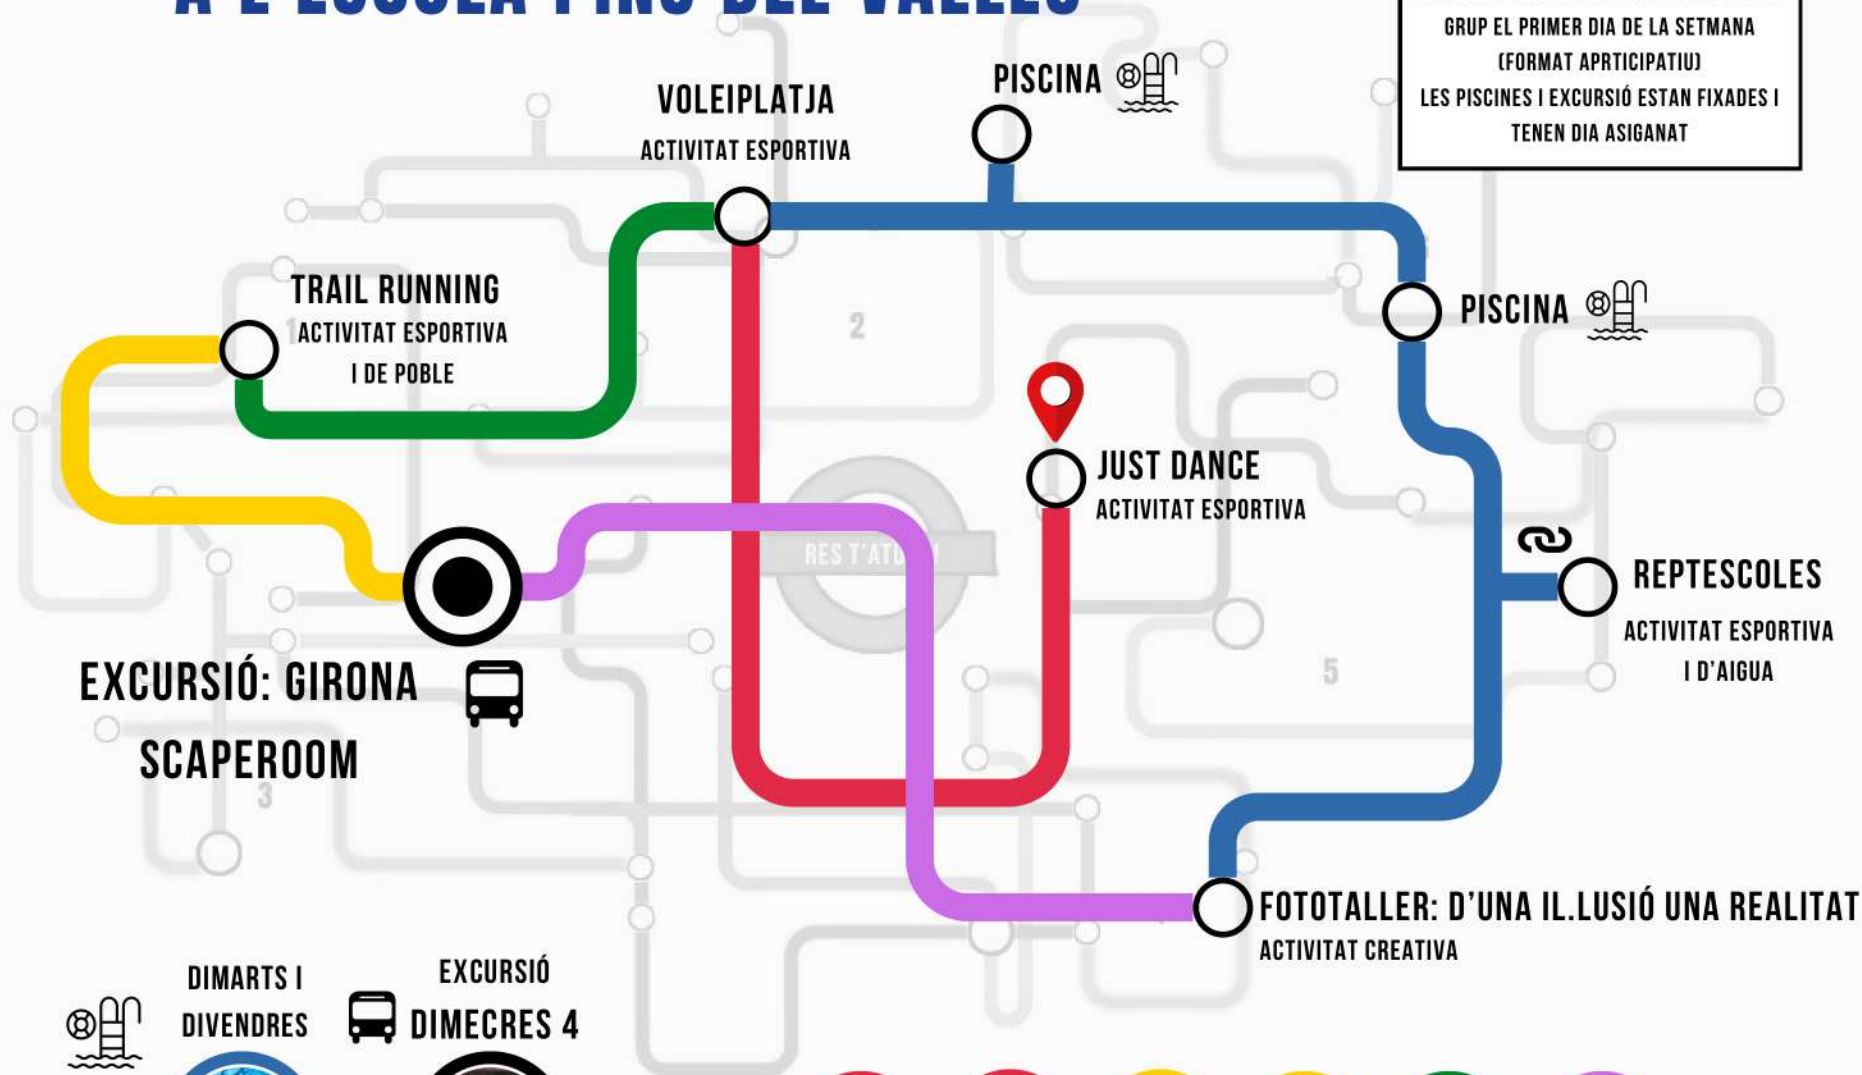

ZONA 7 SETEMBRE

A L'ESCOLA PINS DEL VALLÉS

ITINERARI:

L'ORDRE DE LES ACTIVITATS L'ESCOLLIRÀ EL GRUP EL PRIMER DIA DE LA SETMANA (FORMAT APTICIPATIU)
LES PISCINES I EXCURSIÓ ESTAN FIXADES I TENEN DIA ASIGANAT

DIMARTS I
DIVENDRES

EXCURSIÓ
DIMECRES 4