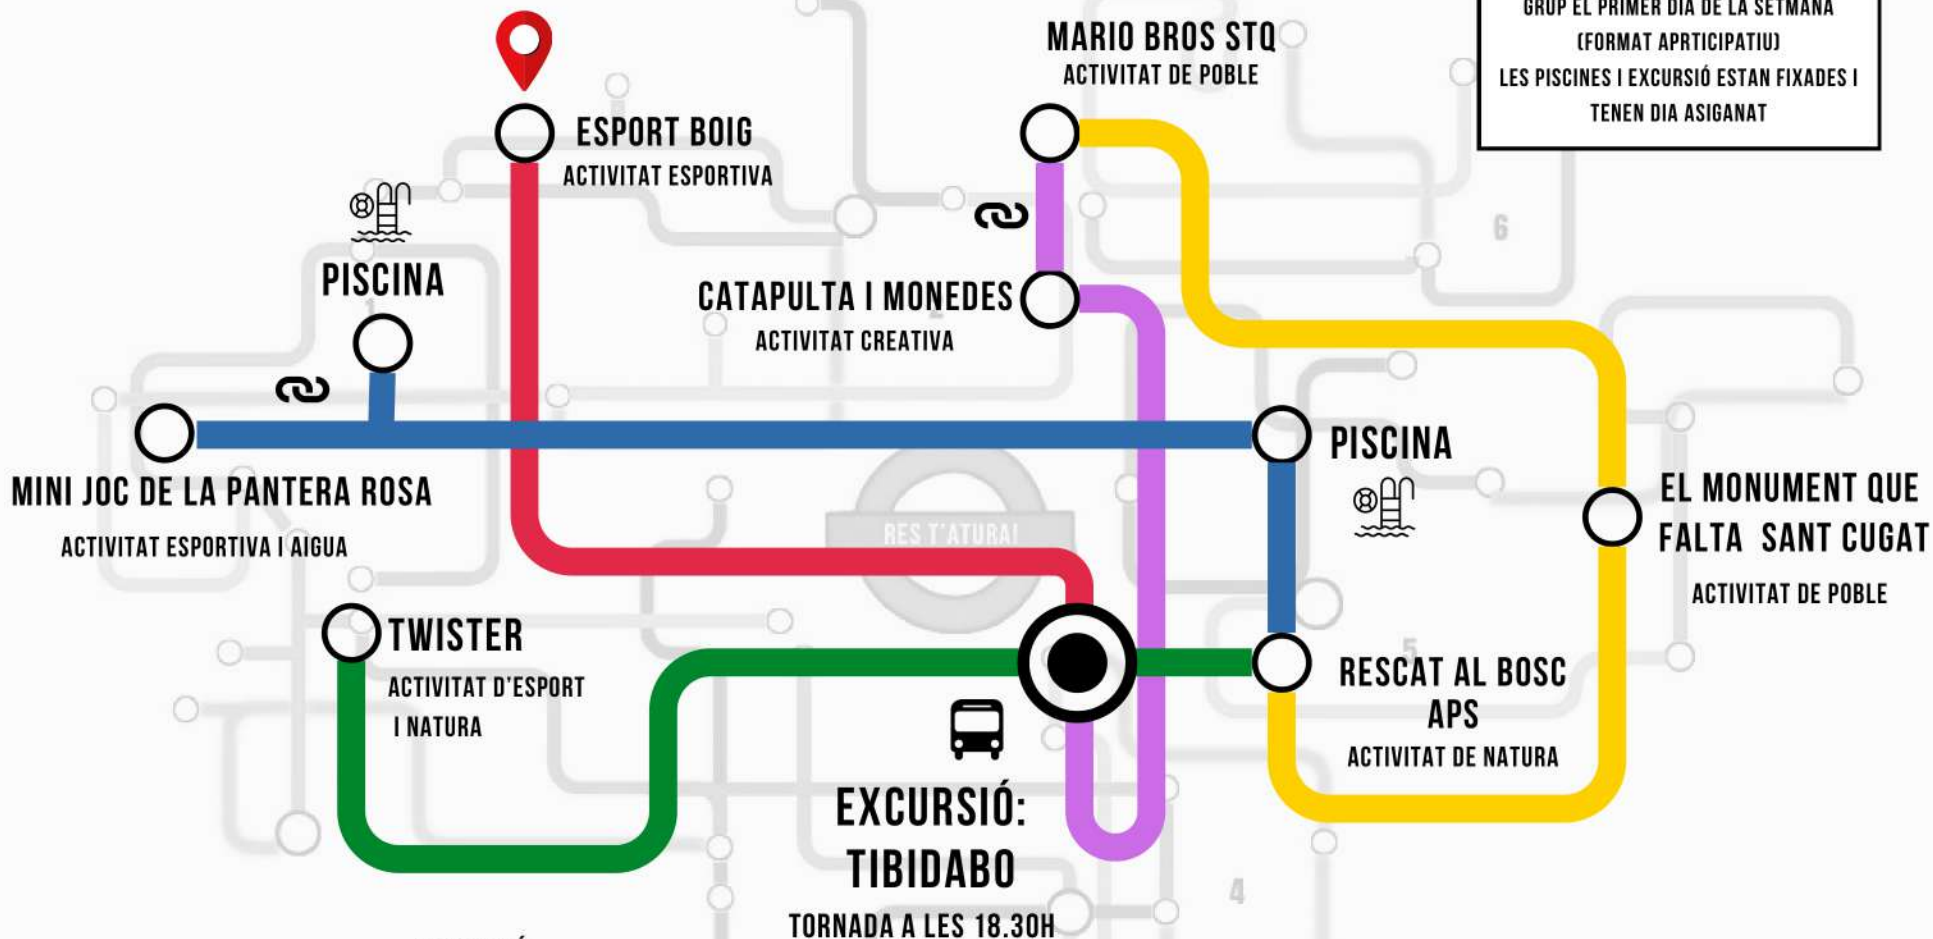

ZONA 4 15 al 19 de Juliol

ITINERARI:

L'ORDRE DE LES ACTIVITATS L'ESCOLLIRÀ EL GRUP EL PRIMER DIA DE LA SETMANA (FORMAT APTICIPATIU)
LES PISCINES I EXCURSIÓ ESTAN FIXADES I TENEN DIA ASIGANAT

DIMARTS I DIVENDRES

EXCURSIÓ DIJOUS 18