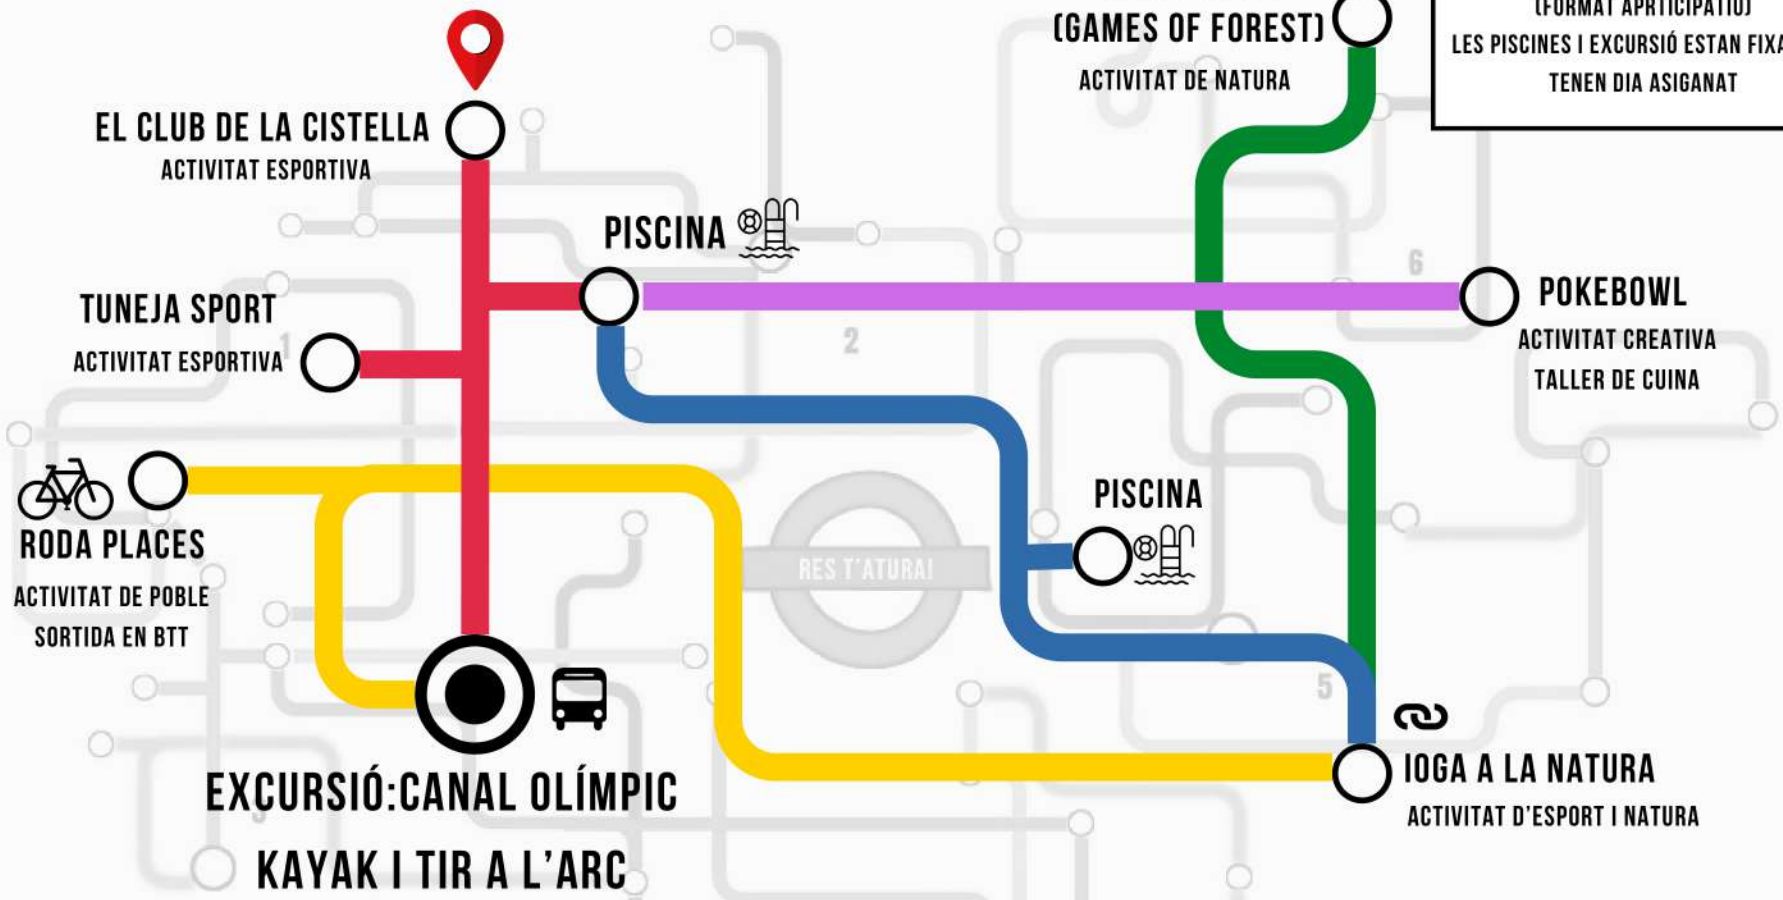

## 25 a 28 de juny

# ZONA 2 1 al 5 de Juliol

ITINERARI:

L'ORDRE DE LES ACTIVITATS L'ESCOLLIRÀ EL GRUP EL PRIMER DIA DE LA SETMANA (FORMAT APTICIPATIU)  
 LES PISCINES I EXCURSIÓ ESTAN FIXADES I TENEN DIA ASIGANAT

# ZONA 3 8 al 12 de Juliol

**ITINERARI:**  
 L'ORDRE DE LES ACTIVITATS L'ESCOLLIRÀ EL GRUP EL PRIMER DIA DE LA SETMANA (FORMAT APTICIPATIU)  
 LES PISCINES I EXCURSIÓ ESTAN FIXADES I TENEN DIA ASIGANAT

# ZONA 4 15 al 19 de Juliol