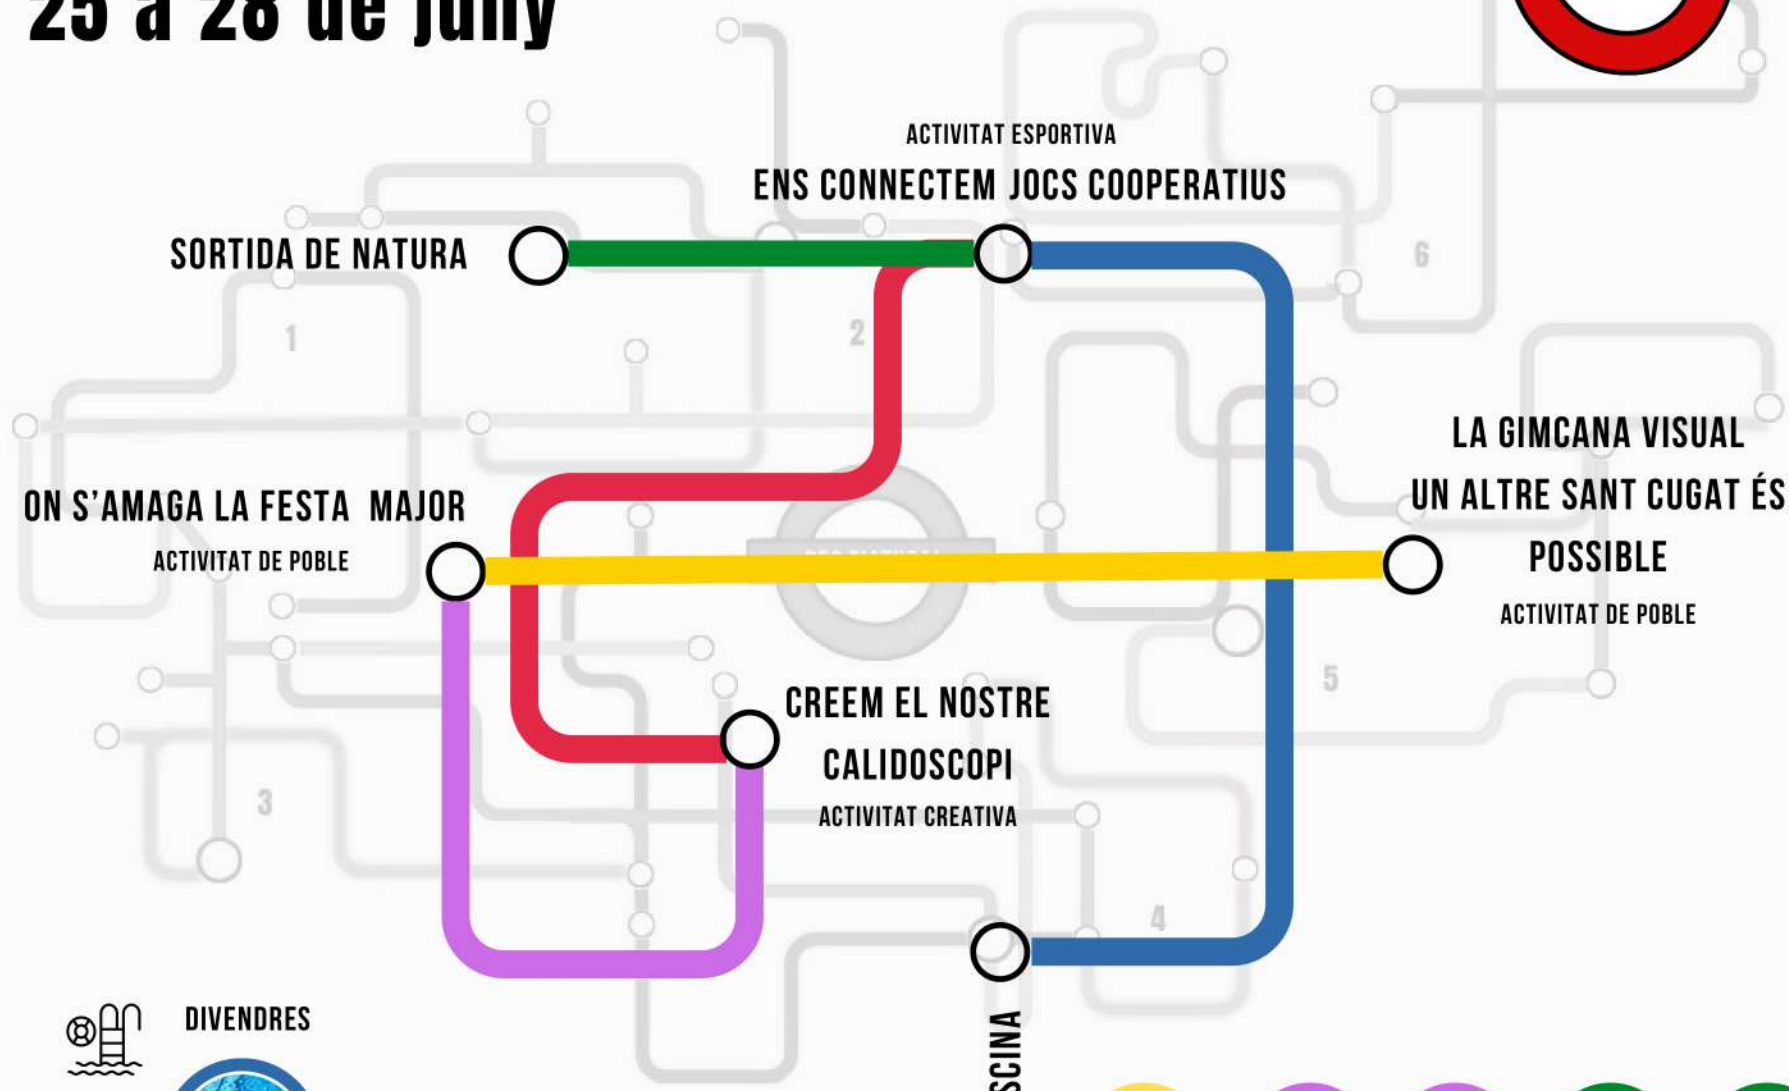

ZONA 1

25 a 28 de juny

DIVENDRES