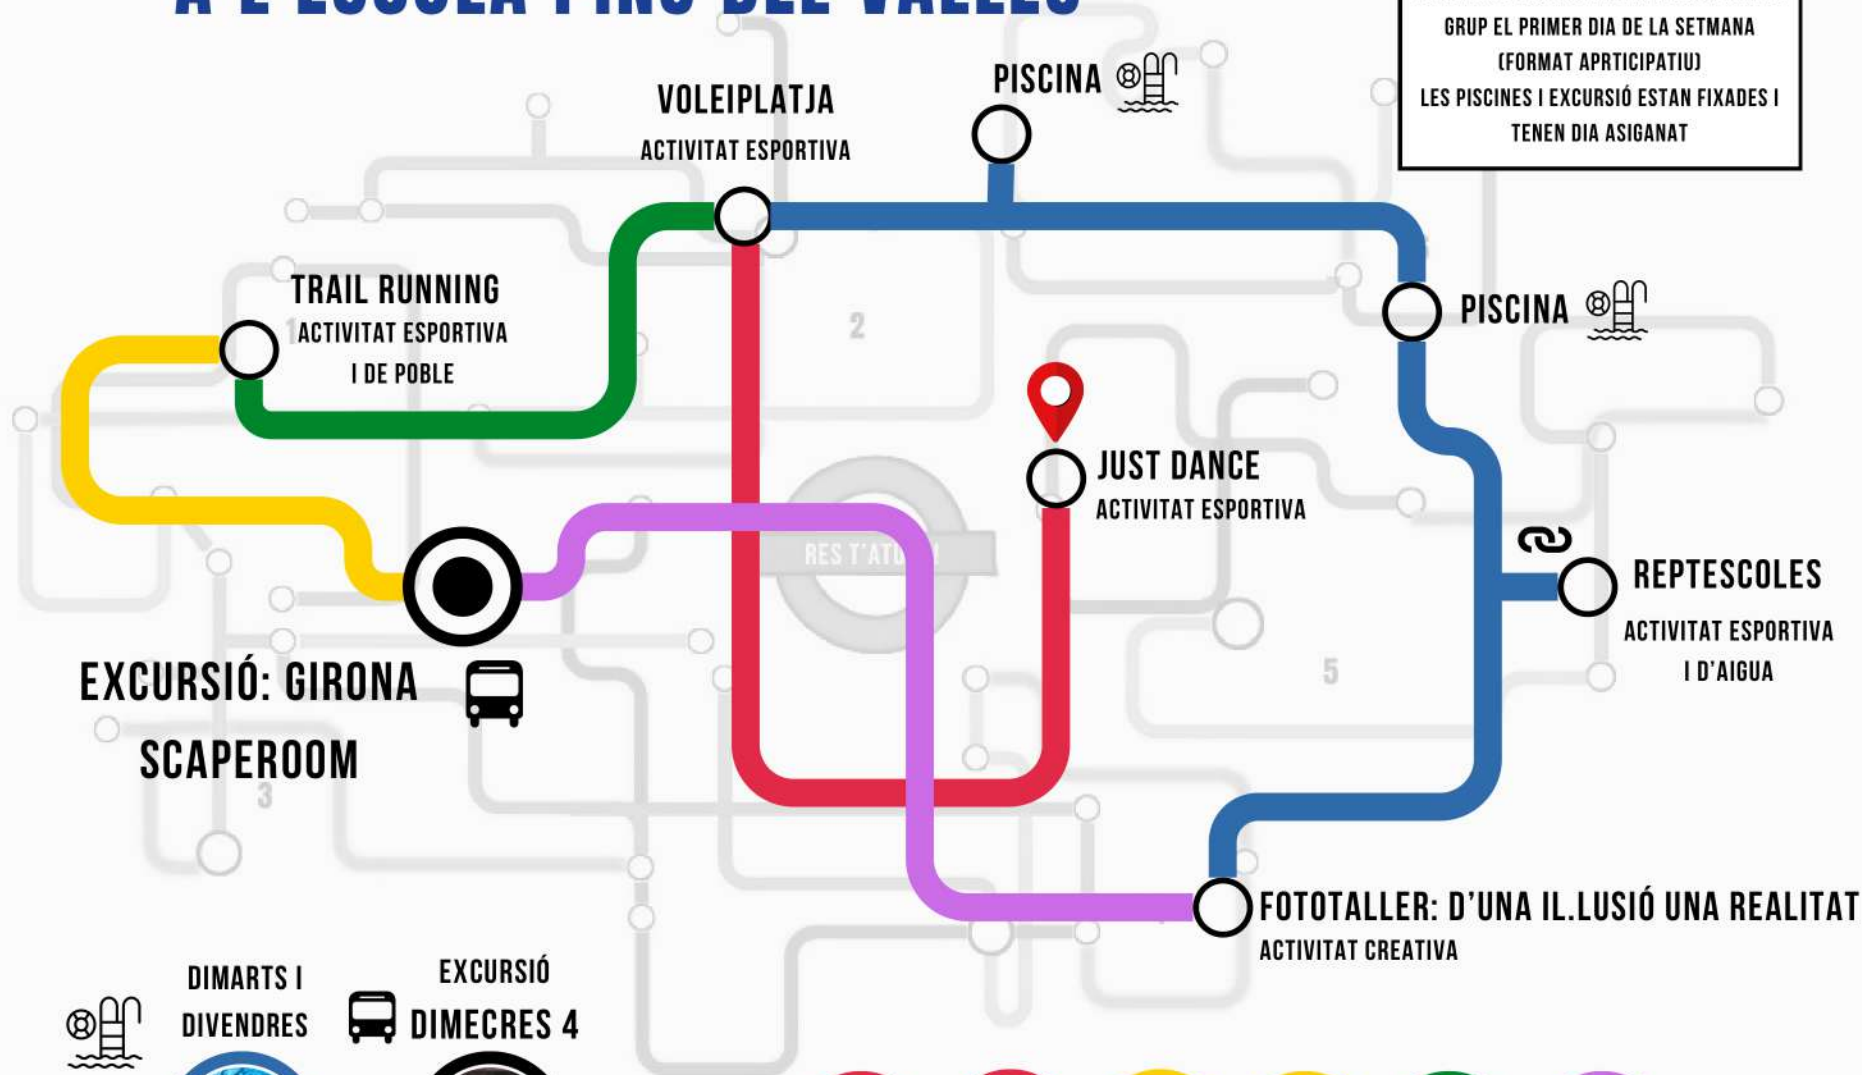

DIMECRES I DIVENDRES

EXCURSIÓ
DIMARTS 23

ZONA 6 29 de juliol al 2 d'agost

A L'ESCOLA GERBERT D'ORLHAC

ITINERARI:

L'ORDRE DE LES ACTIVITATS L'ESCOLLIRÀ EL GRUP EL PRIMER DIA DE LA SETMANA (FORMAT APTICIPATIU)
LES PISCINES I EXCURSIÓ ESTAN FIXADES I TENEN DIA ASIGANAT

DIMECRES I DIVENDRES

EXCURSIÓ DIMARTS 30

ZONA 7 SETEMBRE A L'ESCOLA PINS DEL VALLÉS

ITINERARI:

L'ORDRE DE LES ACTIVITATS L'ESCOLLIRÀ EL GRUP EL PRIMER DIA DE LA SETMANA (FORMAT APTICIPATIU)
LES PISCINES I EXCURSIÓ ESTAN FIXADES I TENEN DIA ASIGANAT

DIMARTS I
DIVENDRES

EXCURSIÓ
DIMECRES 4