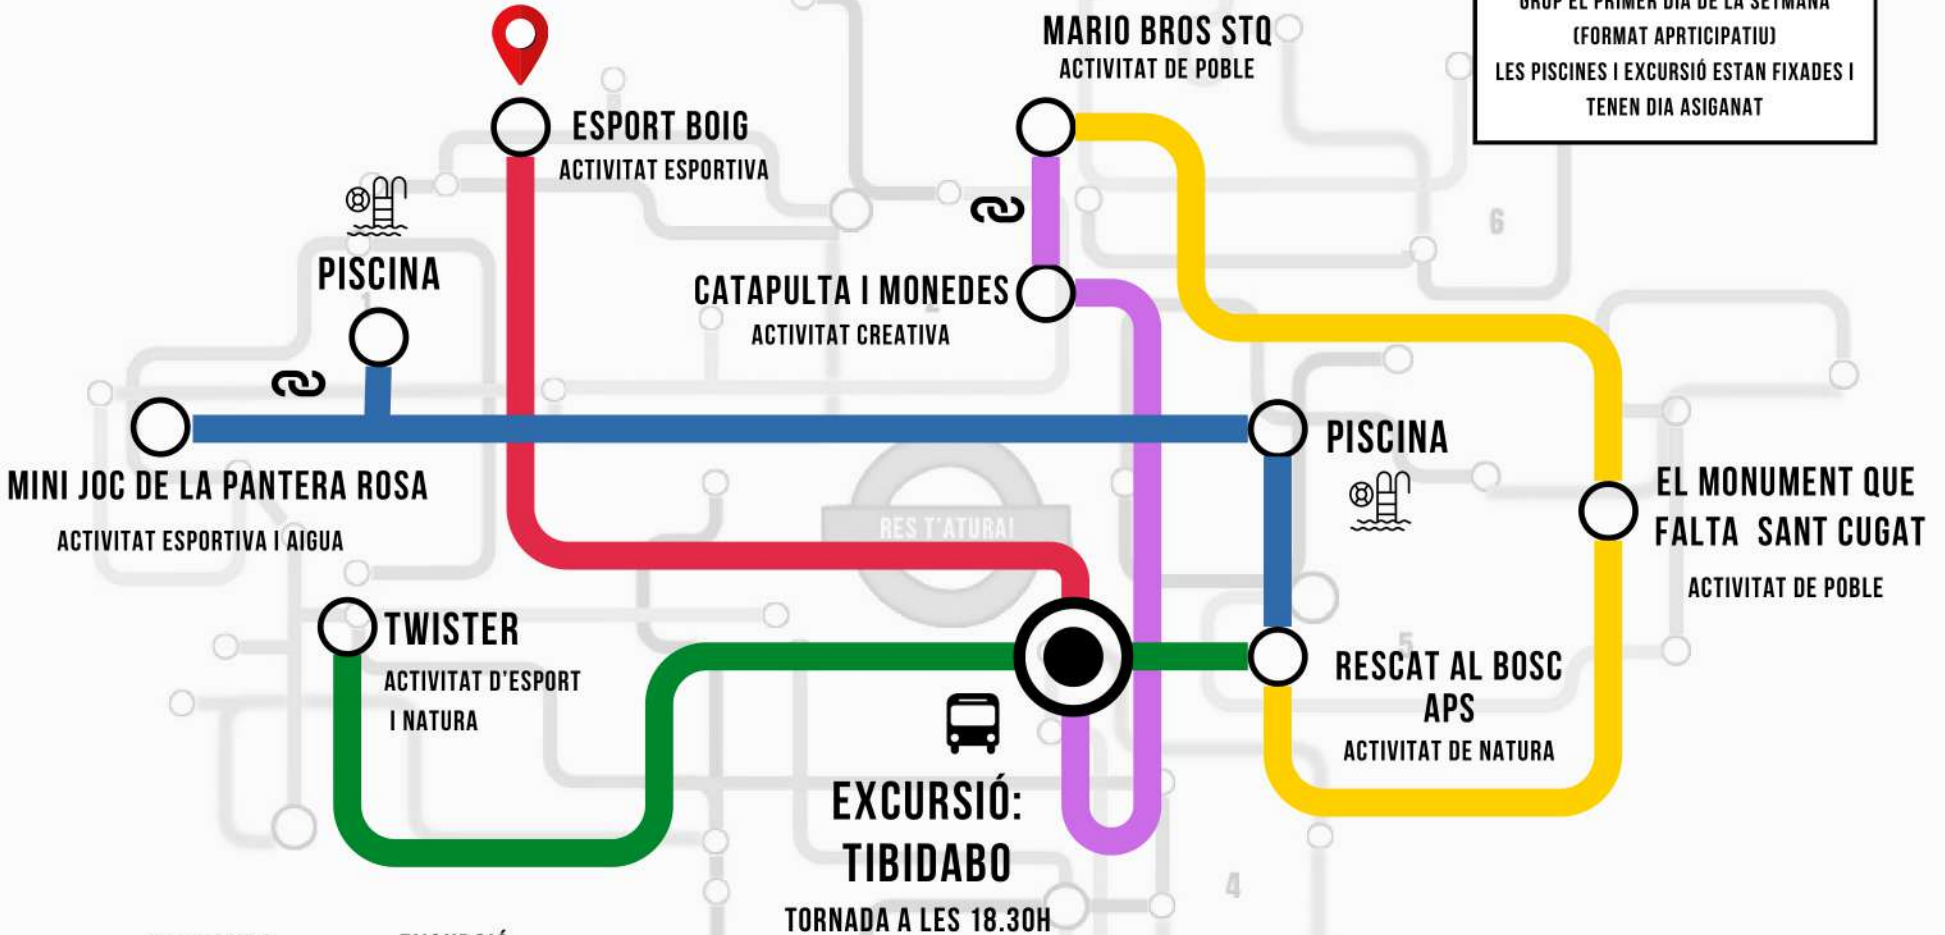

ZONA 3 8 al 12 de Juliol

ITINERARI:
 L'ORDRE DE LES ACTIVITATS L'ESCOLLIRÀ EL GRUP EL PRIMER DIA DE LA SETMANA (FORMAT APTICIPATIU)
 LES PISCINES I EXCURSIÓ ESTAN FIXADES I TENEN DIA ASIGANAT

DIMECRES I DIVENDRES

EXCURSIÓ DIMARTS 9

ZONA 4 15 al 19 de Juliol

ITINERARI:

L'ORDRE DE LES ACTIVITATS L'ESCOLLIRÀ EL GRUP EL PRIMER DIA DE LA SETMANA (FORMAT APTICIPATIU)
LES PISCINES I EXCURSIÓ ESTAN FIXADES I TENEN DIA ASIGNAT

DIMECRES I DIVENDRES

EXCURSIÓ DIMARTS 16

ZONA 5 22 al 26 de Juliol

ITINERARI:

L'ORDRE DE LES ACTIVITATS L'ESCOLLIRÀ EL GRUP EL PRIMER DIA DE LA SETMANA (FORMAT APTICIPATIU)
 LES PISCINES I EXCURSIÓ ESTAN FIXADES I TENEN DIA ASIGANAT

DIMECRES I DIVENDRES

EXCURSIÓ
DIMARTS 23

ZONA 6 29 de juliol al 2 d'agost

A L'ESCOLA GERBERT D'ORLHAC

ITINERARI:

L'ORDRE DE LES ACTIVITATS L'ESCOLLIRÀ EL GRUP EL PRIMER DIA DE LA SETMANA (FORMAT APTICIPATIU)
LES PISCINES I EXCURSIÓ ESTAN FIXADES I TENEN DIA ASIGANAT