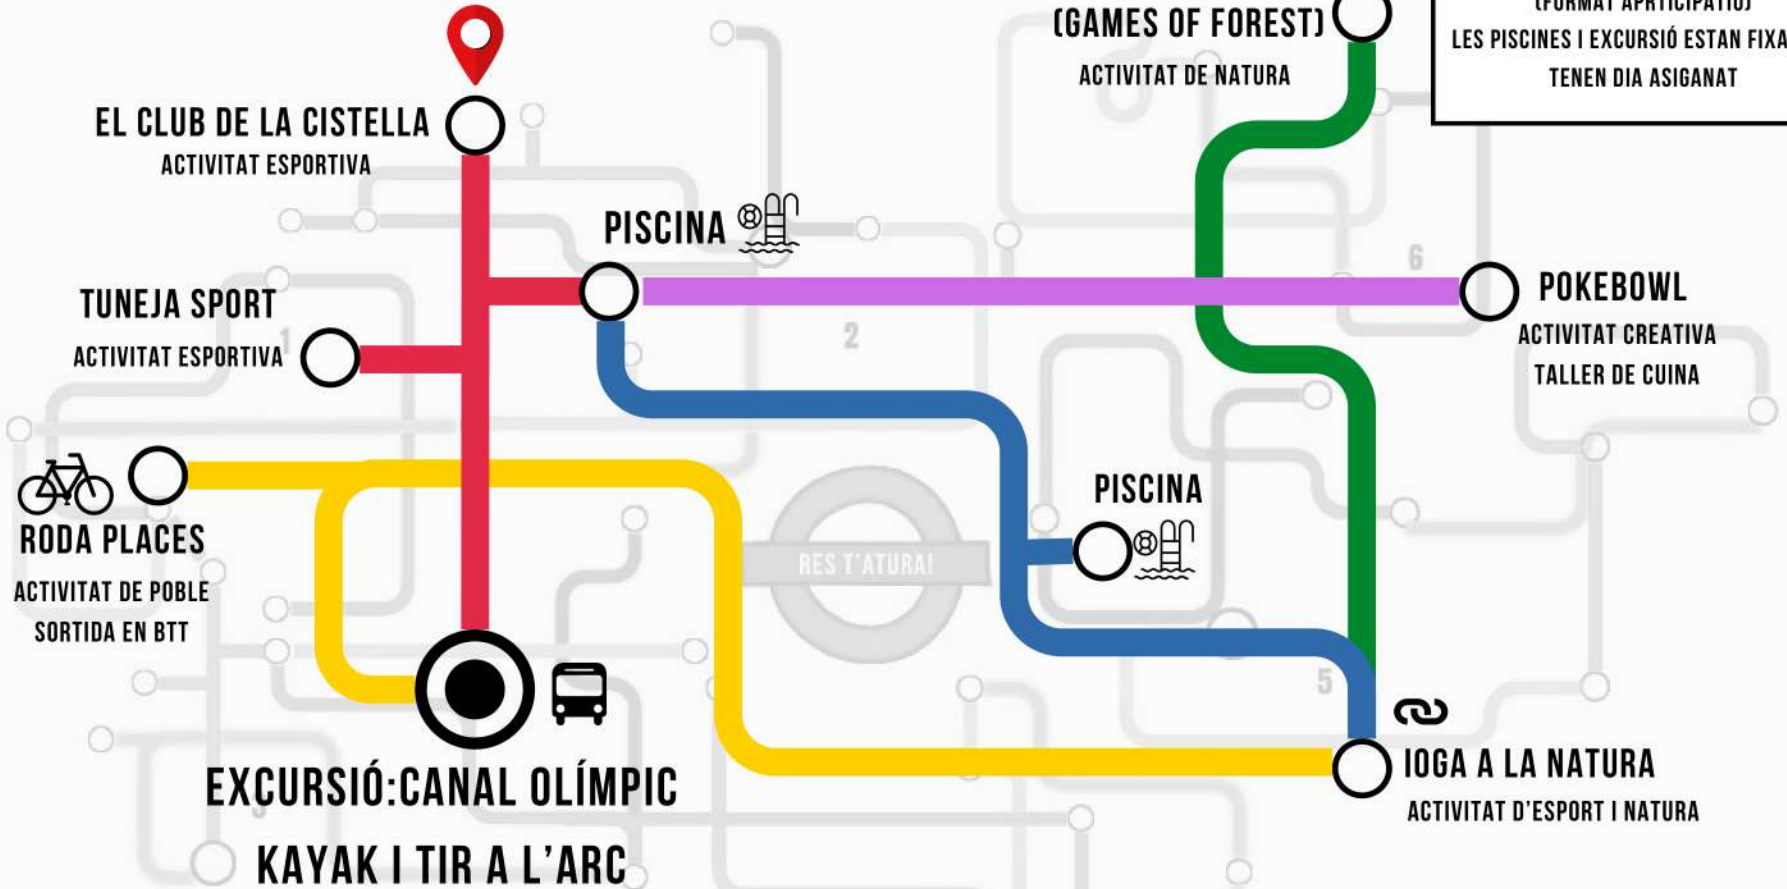

ITINERARI:

L'ORDRE DE LES ACTIVITATS L'ESCOLLIRÀ EL GRUP EL PRIMER DIA DE LA SETMANA (FORMAT APTICIPATIU)
 LES PISCINES I EXCURSIÓ ESTAN FIXADES I TENEN DIA ASIGANAT

DIMECRES I DIVENDRES

EXCURSIÓ DIVENDRES 5

ZONA 3 8 al 12 de Juliol

ITINERARI:
 L'ORDRE DE LES ACTIVITATS L'ESCOLLIRÀ EL GRUP EL PRIMER DIA DE LA SETMANA (FORMAT APTICIPATIU)
 LES PISCINES I EXCURSIÓ ESTAN FIXADES I TENEN DIA ASIGANAT

DIMECRES I DIVENDRES

EXCURSIÓ DIMARTS 9

ZONA 4 15 al 19 de Juliol

ITINERARI:

L'ORDRE DE LES ACTIVITATS L'ESCOLLIRÀ EL GRUP EL PRIMER DIA DE LA SETMANA (FORMAT APTICIPATIU)
LES PISCINES I EXCURSIÓ ESTAN FIXADES I TENEN DIA ASIGNAT