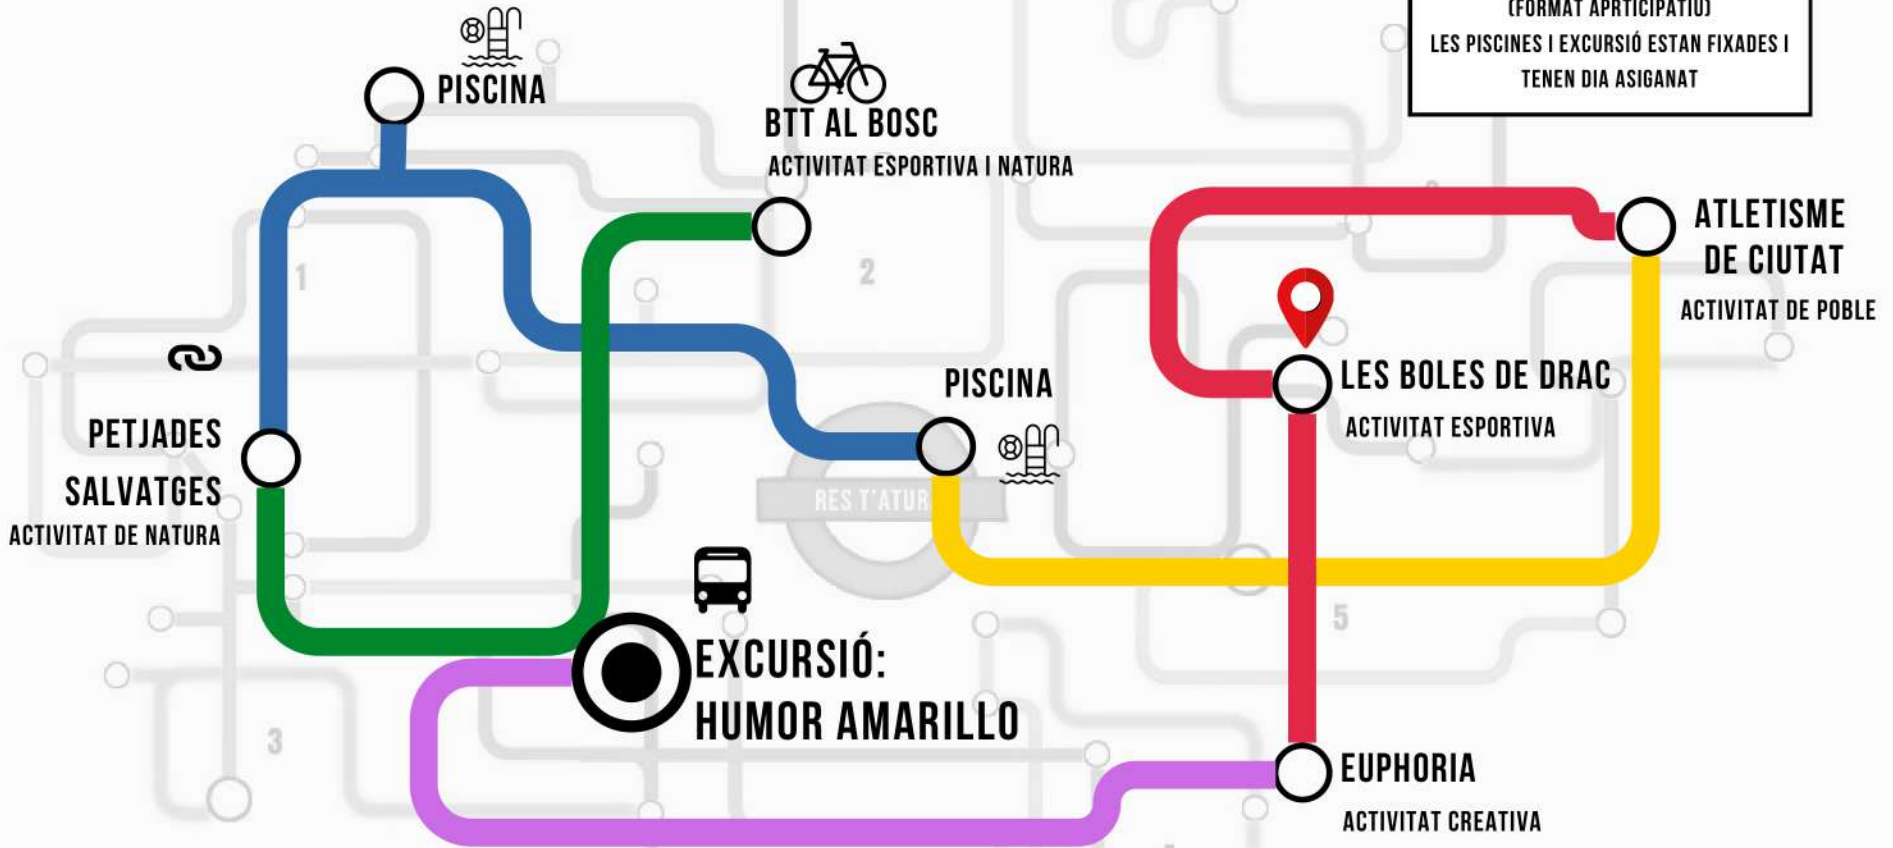

ZONA 3 8 al 12 de Juliol

ITINERARI:
 L'ORDRE DE LES ACTIVITATS L'ESCOLLIRÀ EL GRUP EL PRIMER DIA DE LA SETMANA (FORMAT APTICIPATIU)
 LES PISCINES I EXCURSIÓ ESTAN FIXADES I TENEN DIA ASIGANAT

DIMECRES I DIVENDRES

DIMECRES I DIVENDRES

EXCURSIÓ DIMARTS 16

ZONA 5 22 al 26 de Juliol

ITINERARI:

L'ORDRE DE LES ACTIVITATS L'ESCOLLIRÀ EL GRUP EL PRIMER DIA DE LA SETMANA (FORMAT APTICIPATIU)
 LES PISCINES I EXCURSIÓ ESTAN FIXADES I TENEN DIA ASIGANAT

DIMECRES I DIVENDRES

EXCURSIÓ
DIMARTS 23

ZONA 6 29 de juliol al 2 d'agost

A L'ESCOLA GERBERT D'ORLHAC

ITINERARI:

L'ORDRE DE LES ACTIVITATS L'ESCOLLIRÀ EL GRUP EL PRIMER DIA DE LA SETMANA (FORMAT APTICIPATIU)
LES PISCINES I EXCURSIÓ ESTAN FIXADES I TENEN DIA ASIGANAT