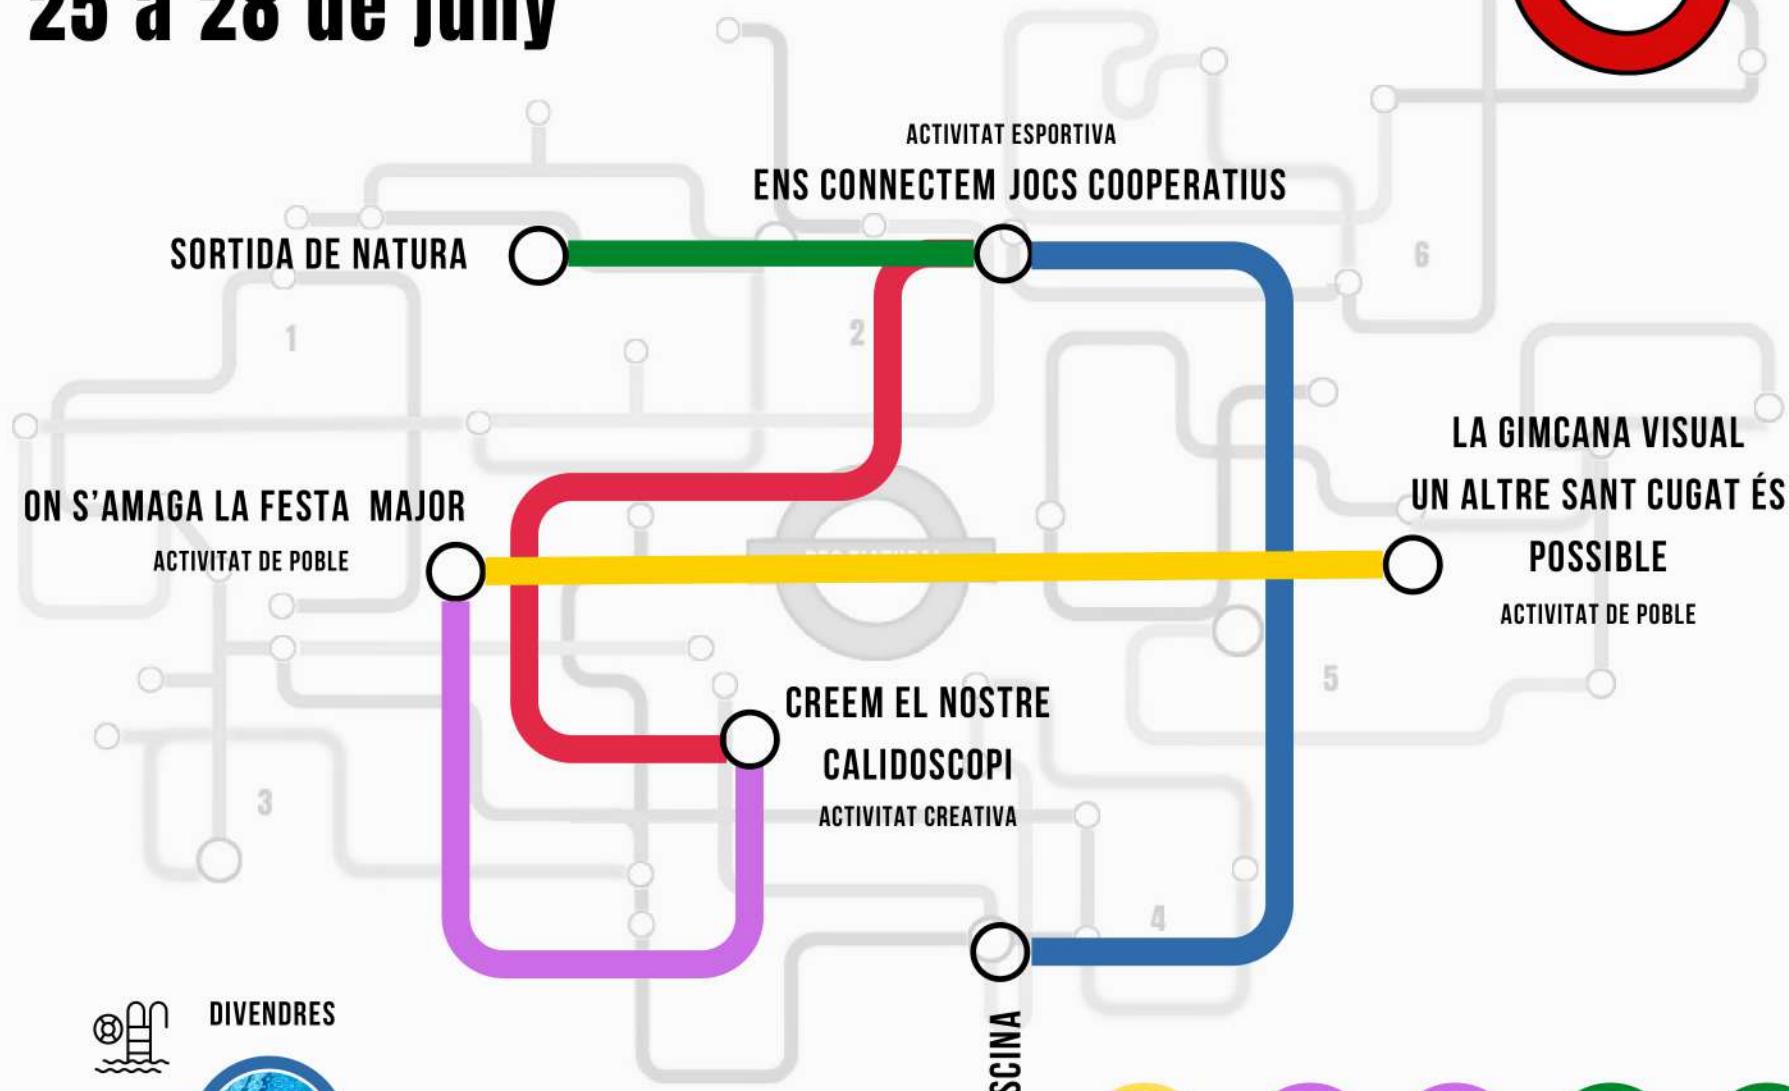

ZONA 1

25 a 28 de juny

DIVENDRES

PISCINA