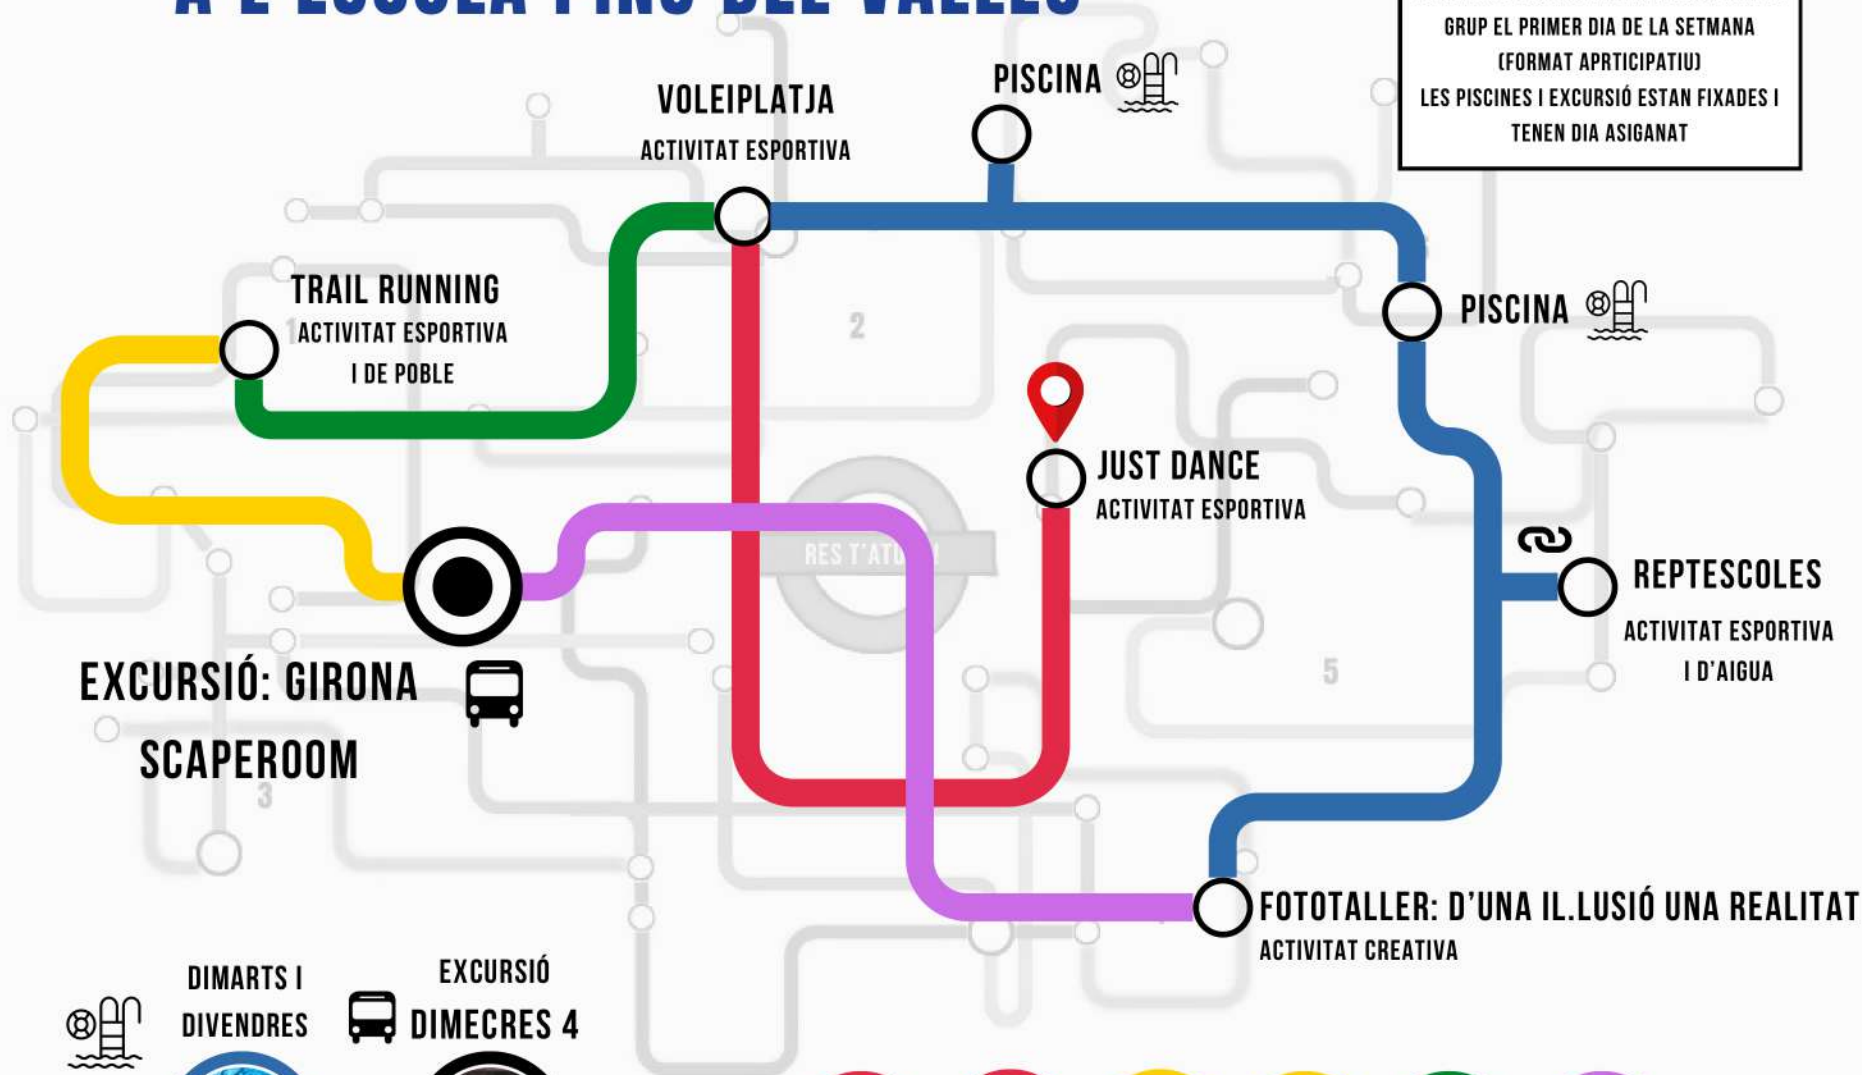

ZONA 5 22 al 26 de Juliol

ITINERARI:

L'ORDRE DE LES ACTIVITATS L'ESCOLLIRÀ EL GRUP EL PRIMER DIA DE LA SETMANA (FORMAT APTICIPATIU)
 LES PISCINES I EXCURSIÓ ESTAN FIXADES I TENEN DIA ASIGANAT

DIMARTS I DIVENDRES

EXCURSIÓ
 DIJOUS 25

ZONA 6 29 de juliol al 2 d'agost

A L'ESCOLA GERBERT D'ORLHAC

ITINERARI:

L'ORDRE DE LES ACTIVITATS L'ESCOLLIRÀ EL GRUP EL PRIMER DIA DE LA SETMANA (FORMAT APTICIPATIU)
LES PISCINES I EXCURSIÓ ESTAN FIXADES I TENEN DIA ASIGANAT

DIMECRES I DIVENDRES  

EXCURSIÓ DIMARTS 30  

ZONA 7 SETEMBRE

A L'ESCOLA PINS DEL VALLÉS

ITINERARI:

L'ORDRE DE LES ACTIVITATS L'ESCOLLIRÀ EL GRUP EL PRIMER DIA DE LA SETMANA (FORMAT APTICIPATIU)
LES PISCINES I EXCURSIÓ ESTAN FIXADES I TENEN DIA ASIGANAT

DIMARTS I
DIVENDRES

EXCURSIÓ
DIMECRES 4