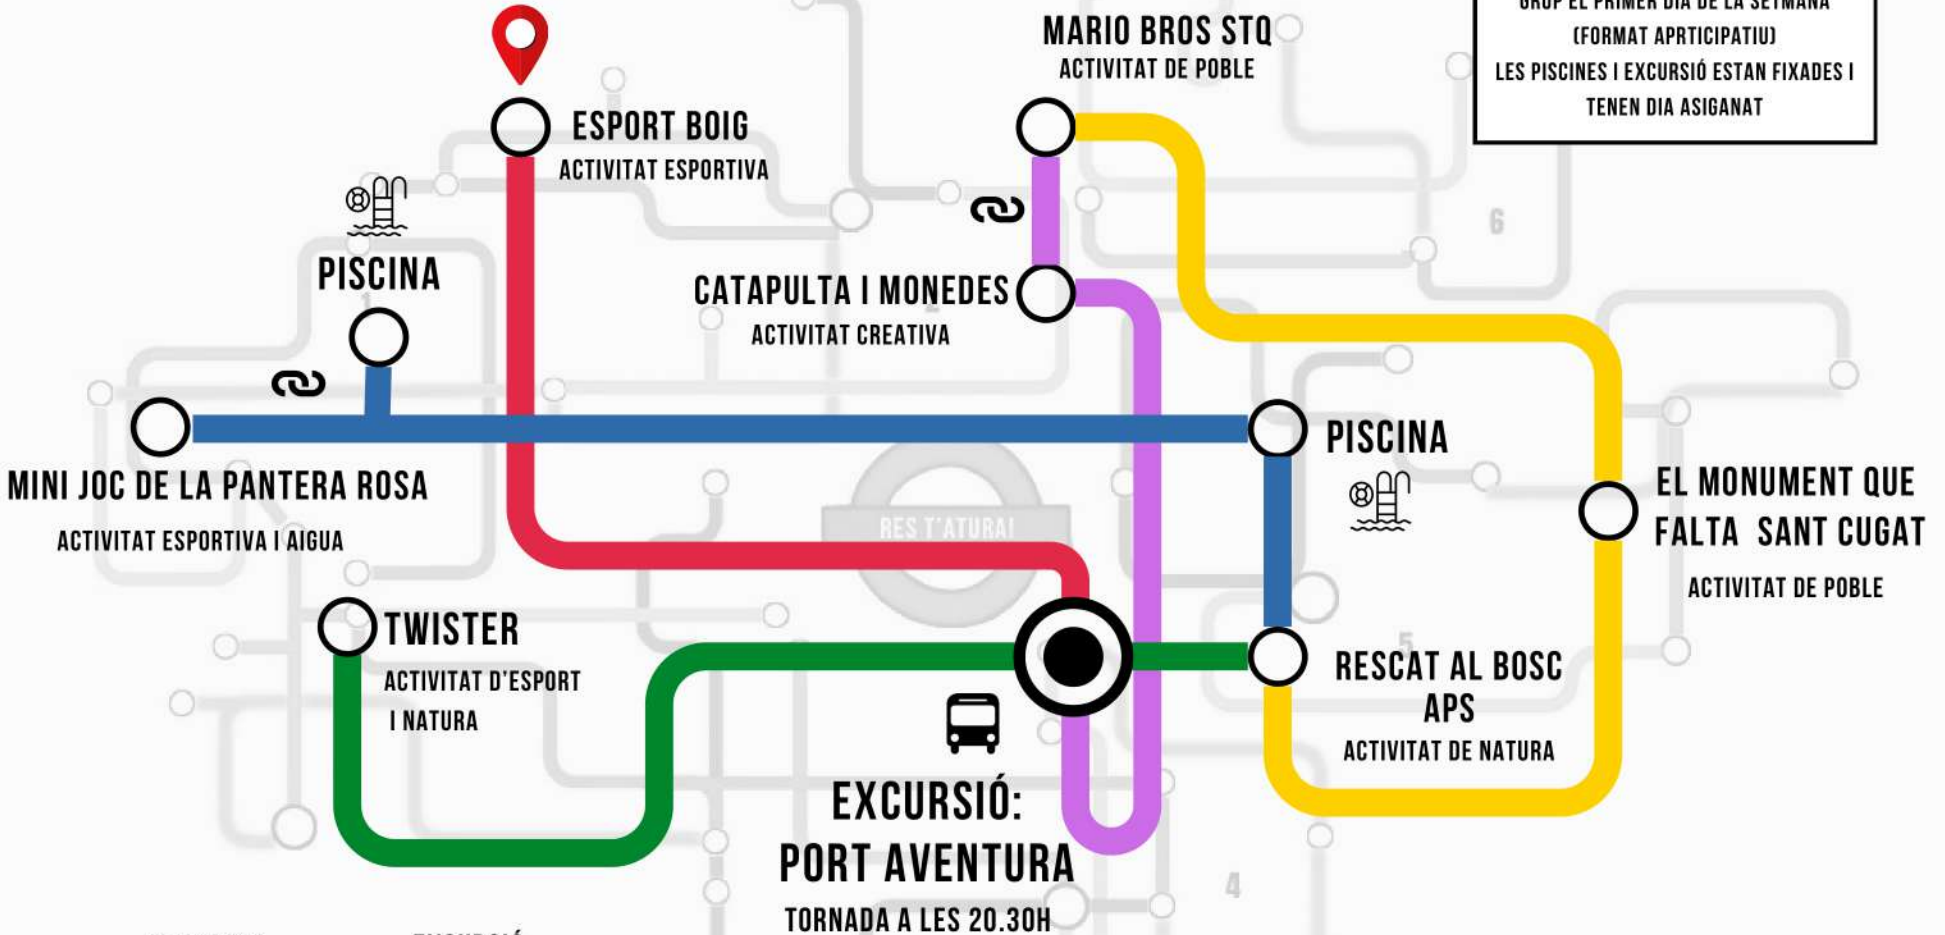

ZONA 2 1 al 5 de Juliol

ITINERARI:

L'ORDRE DE LES ACTIVITATS L'ESCOLLIRÀ EL GRUP EL PRIMER DIA DE LA SETMANA (FORMAT APTICIPATIU)
 LES PISCINES I EXCURSIÓ ESTAN FIXADES I TENEN DIA ASIGANAT

ZONA 3 8 al 12 de Juliol

ITINERARI:

L'ORDRE DE LES ACTIVITATS L'ESCOLLIRÀ EL GRUP EL PRIMER DIA DE LA SETMANA (FORMAT APTICIPATIU) LES PISCINES I EXCURSIÓ ESTAN FIXADES I TENEN DIA ASIGNAT

DIMARTS I DIVENDRES

EXCURSIÓ DIJOUS 11

ZONA 4 15 al 19 de Juliol

ITINERARI:

L'ORDRE DE LES ACTIVITATS L'ESCOLLIRÀ EL GRUP EL PRIMER DIA DE LA SETMANA (FORMAT APTICIPATIU)
 LES PISCINES I EXCURSIÓ ESTAN FIXADES I TENEN DIA ASIGNAT

 DIMARTS I DIVENDRES

 EXCURSIÓ DIJOUS 18

ZONA 5 22 al 26 de Juliol

ITINERARI:

L'ORDRE DE LES ACTIVITATS L'ESCOLLIRÀ EL GRUP EL PRIMER DIA DE LA SETMANA (FORMAT APTICIPATIU)
 LES PISCINES I EXCURSIÓ ESTAN FIXADES I TENEN DIA ASIGANAT

DIMARTS I DIVENDRES