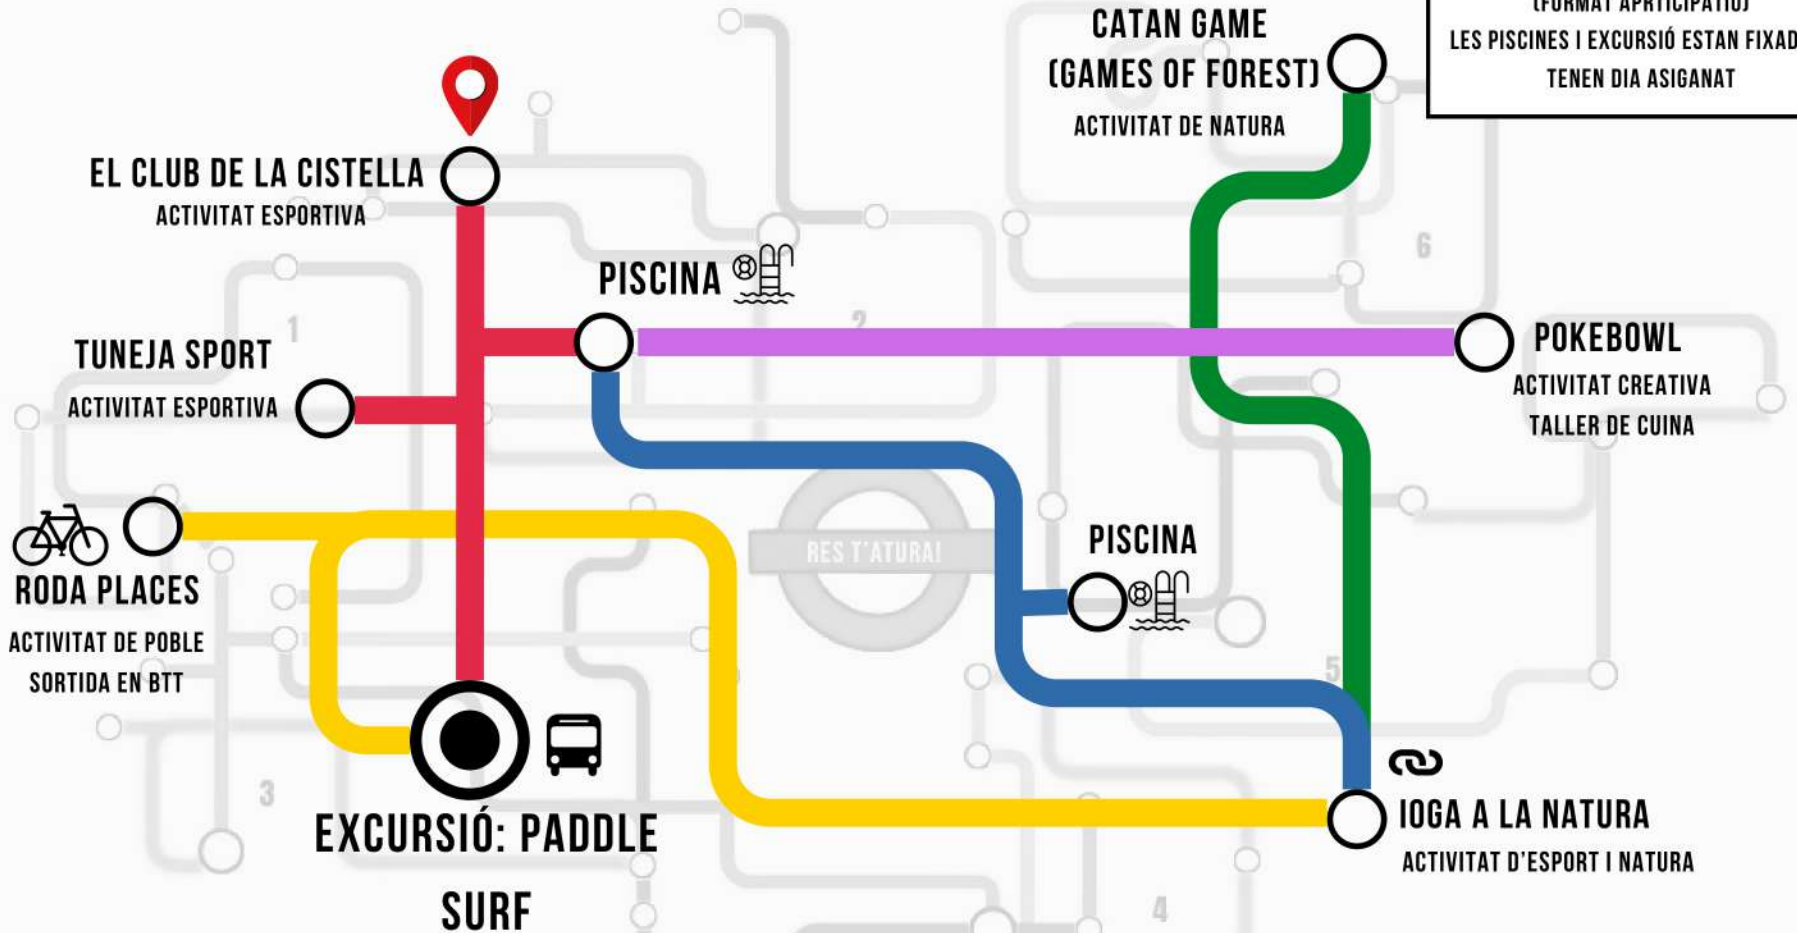

ZONA 2 1 al 5 de Juliol

ITINERARI:

L'ORDRE DE LES ACTIVITATS L'ESCOLLIRÀ EL GRUP EL PRIMER DIA DE LA SETMANA (FORMAT APTICIPATIU)
 LES PISCINES I EXCURSIÓ ESTAN FIXADES I TENEN DIA ASIGANAT

ZONA 3 8 al 12 de Juliol

ITINERARI:

L'ORDRE DE LES ACTIVITATS L'ESCOLLIRÀ EL GRUP EL PRIMER DIA DE LA SETMANA (FORMAT APTICIPATIU) LES PISCINES I EXCURSIÓ ESTAN FIXADES I TENEN DIA ASIGNAT

DIMARTS I DIVENDRES

EXCURSIÓ DIJOUS 11

ZONA 4 15 al 19 de Juliol