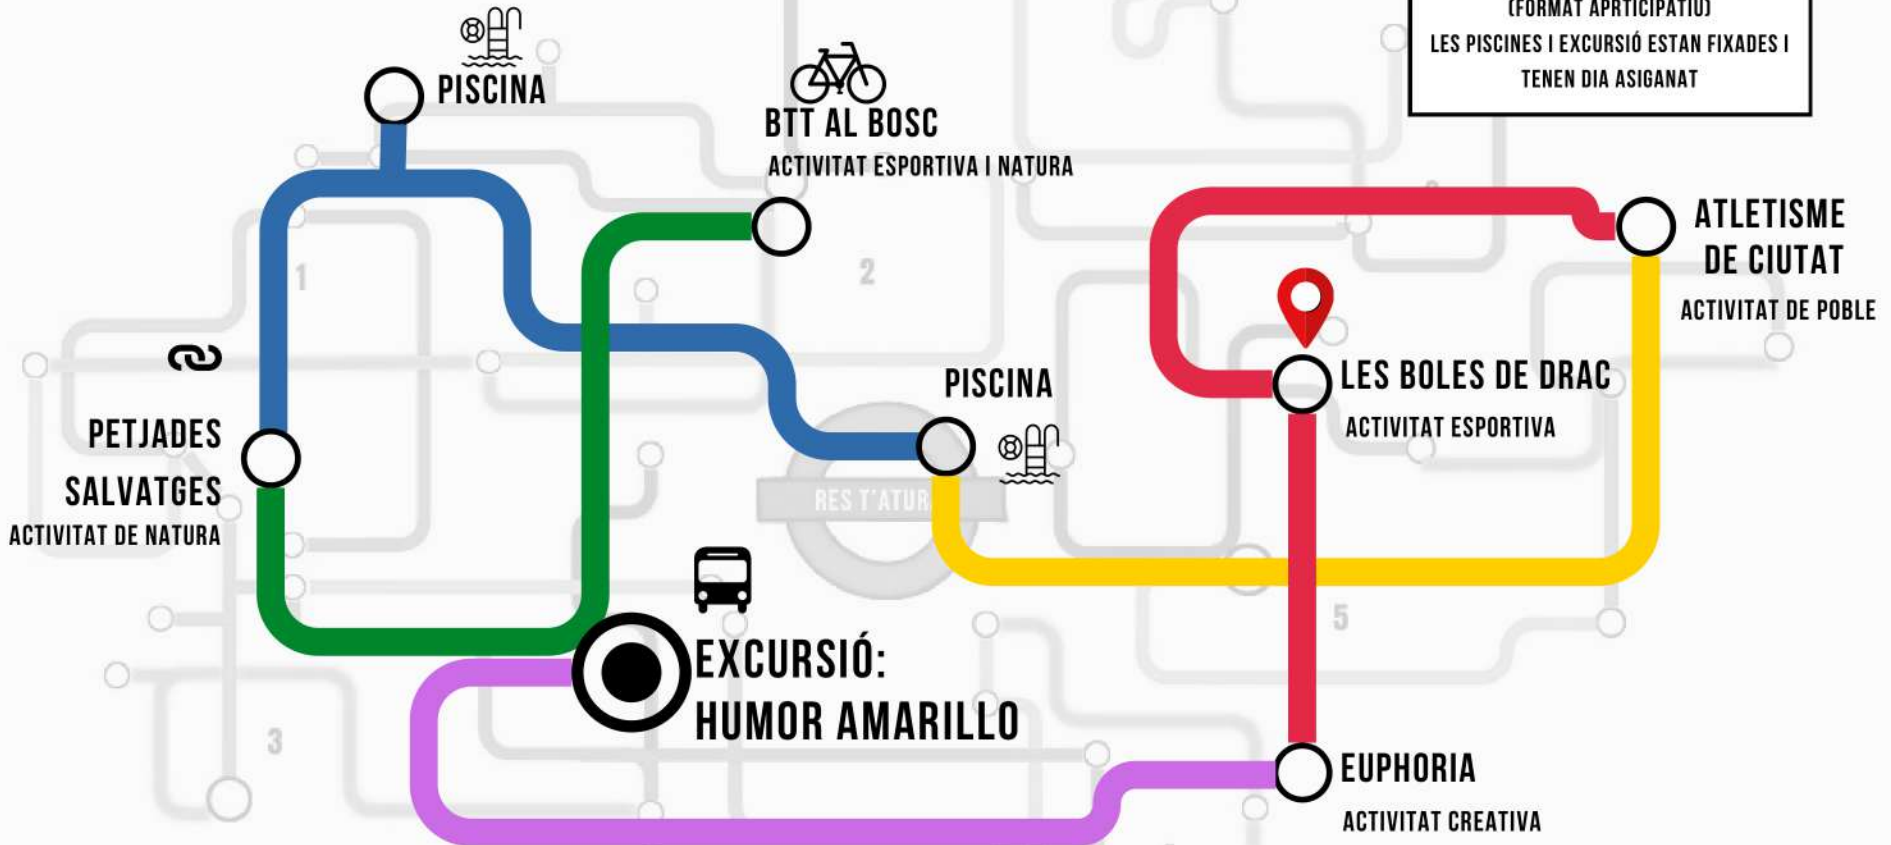

ITINERARI:

L'ORDRE DE LES ACTIVITATS L'ESCOLLIRÀ EL GRUP EL PRIMER DIA DE LA SETMANA (FORMAT APTICIPATIU) LES PISCINES I EXCURSIÓ ESTAN FIXADES I TENEN DIA ASIGNAT

DIMARTS I DIVENDRES

EXCURSIÓ DIJOUS 11

ZONA 4 15 al 19 de Juliol

ITINERARI:

L'ORDRE DE LES ACTIVITATS L'ESCOLLIRÀ EL GRUP EL PRIMER DIA DE LA SETMANA (FORMAT APTICIPATIU)
 LES PISCINES I EXCURSIÓ ESTAN FIXADES I TENEN DIA ASIGNAT

 DIMARTS I DIVENDRES

 EXCURSIÓ DIJOUS 18

ZONA 5 22 al 26 de Juliol

ITINERARI:

L'ORDRE DE LES ACTIVITATS L'ESCOLLIRÀ EL GRUP EL PRIMER DIA DE LA SETMANA (FORMAT APTICIPATIU)
 LES PISCINES I EXCURSIÓ ESTAN FIXADES I TENEN DIA ASIGANAT

DIMARTS I DIVENDRES

EXCURSIÓ
 DIJOUS 25

ZONA 6 29 de juliol al 2 d'agost

A L'ESCOLA GERBERT D'ORLHAC

ITINERARI:

L'ORDRE DE LES ACTIVITATS L'ESCOLLIRÀ EL GRUP EL PRIMER DIA DE LA SETMANA (FORMAT APTICIPATIU)
LES PISCINES I EXCURSIÓ ESTAN FIXADES I TENEN DIA ASIGANAT